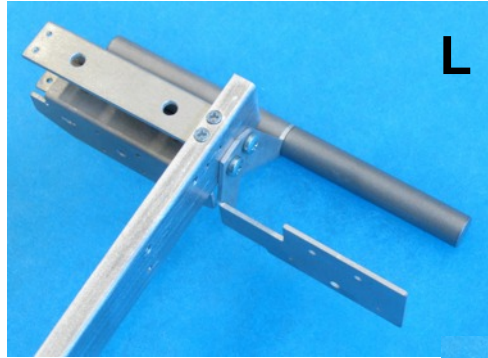

HAR430 TAM

Austausch-Hauptrahmen mit Stossstange und Rückleuchtenhalterung für 4-Achser

New main vehicle frame with rear bumper and mounting support for rear lights

Tighten the screws only finger tight !
Alle Schrauben nur leicht anziehen !