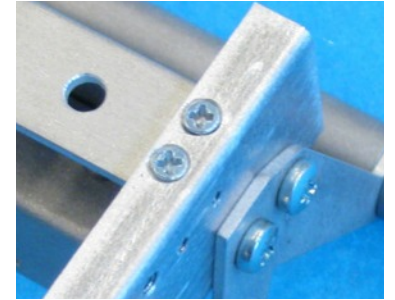

HAR430 TAM

Austausch-Hauptrahmen mit Stossstange und Rückleuchtenhalterung für 4-Achser

New main vehicle frame with rear bumper and mounting support for rear lights

Tighten the screws only finger tight !
Alle Schrauben nur leicht anziehen !