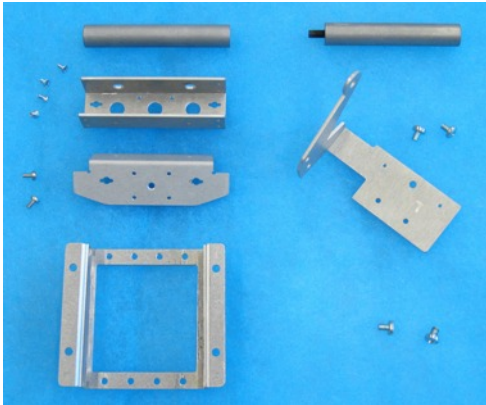

HAR430 TAM

Austausch-Hauptrahmen mit Stossstange und Rückleuchtenhalterung für 4-Achser

New main vehicle frame with rear bumper and mounting support for rear lights

Tighten the screws only finger tight !
Alle Schrauben nur leicht anziehen !