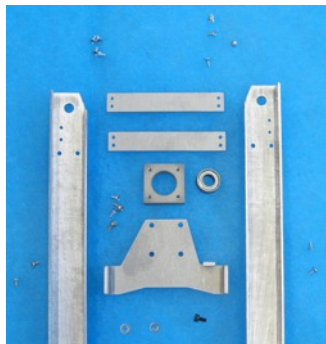

# SPIN370 TAM

Hilfsrahmen mit Kippspindel und Motor für 3-Achser  
Support frame with dumper spindle drive

Alle Schrauben nur leicht anziehen!  
Tighten the screws only finger tight!